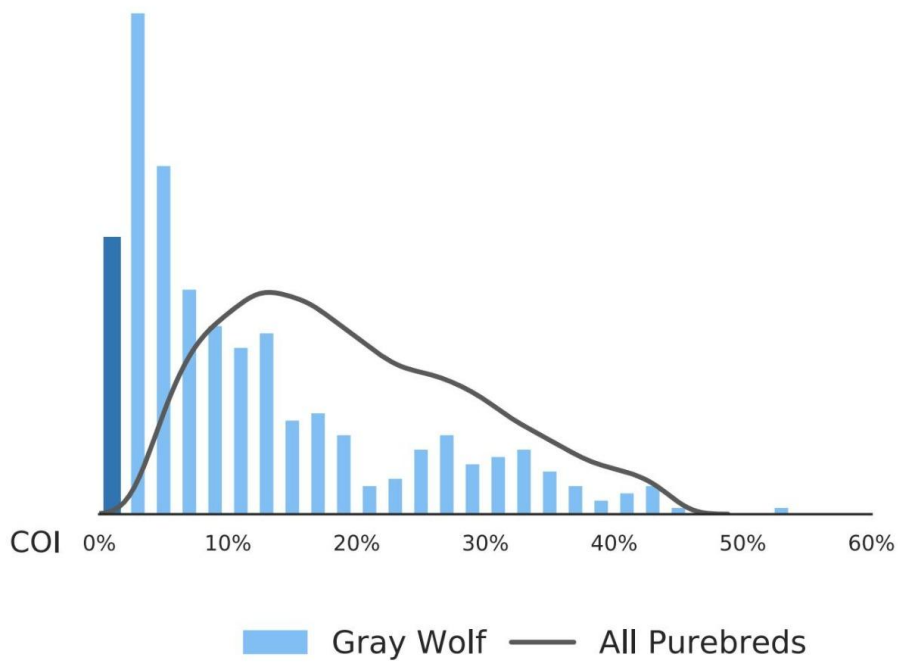

příloha 1

příloha 2

příloha 3

příloha 4

příloha 5 (viz excel, samostatná příloha)

## Rodokmenova analiza Ceskoslovenskeho vlcaka

Absolutni podil zastoupeni u chovnych psu

zdroj: wolfdog-database.com