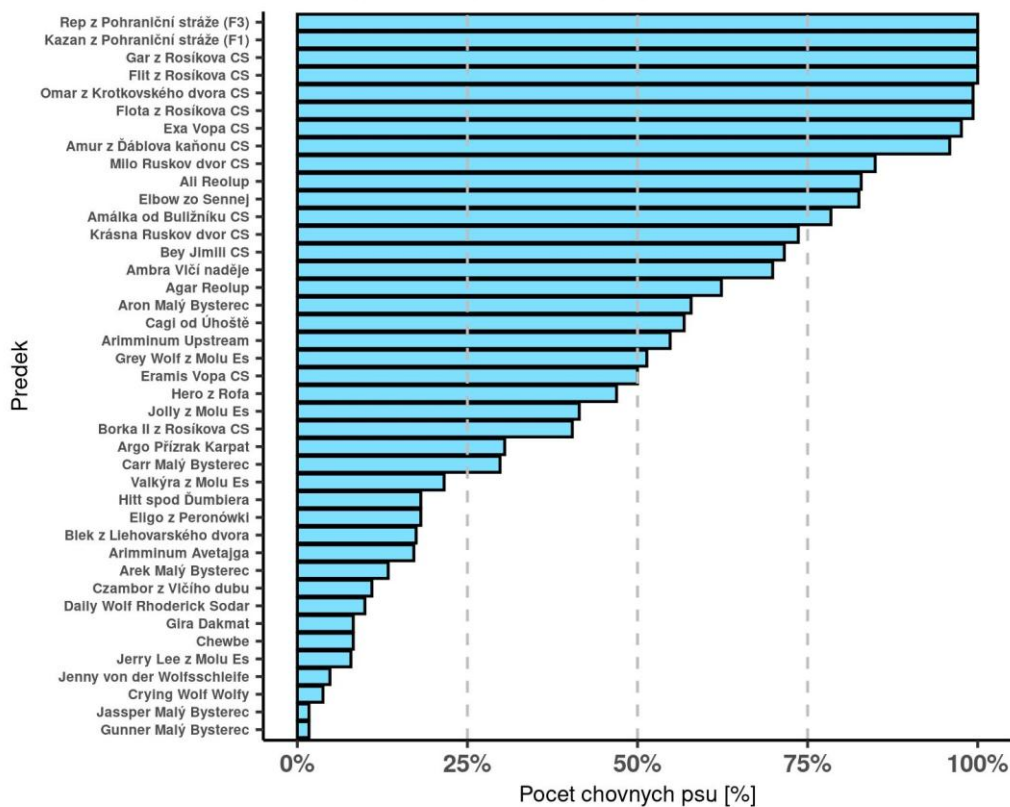

zdroj: wolfdog-database.com

příloha 7