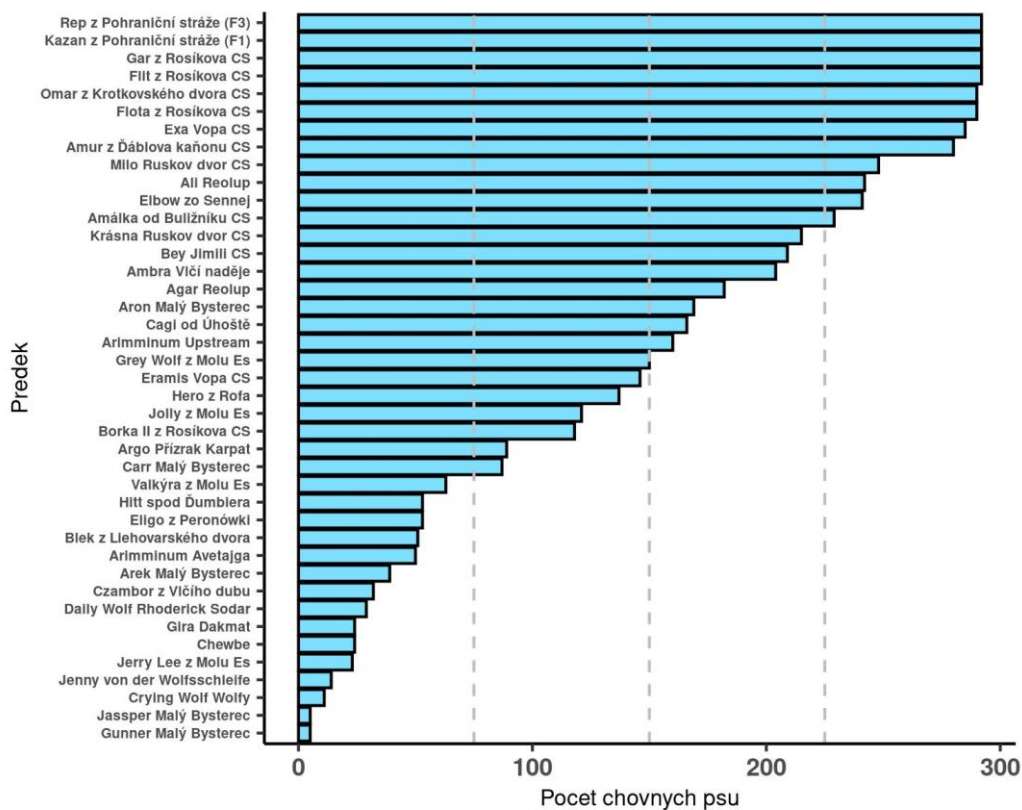

příloha 1

příloha 2

příloha 3

příloha 4

příloha 5 (viz excel, samostatná příloha)

## Rodokmenova analiza Ceskoslovenskeho vlcaka

Absolutni podil zastoupeni u chovnych psu

zdroj: wolfdog-database.com