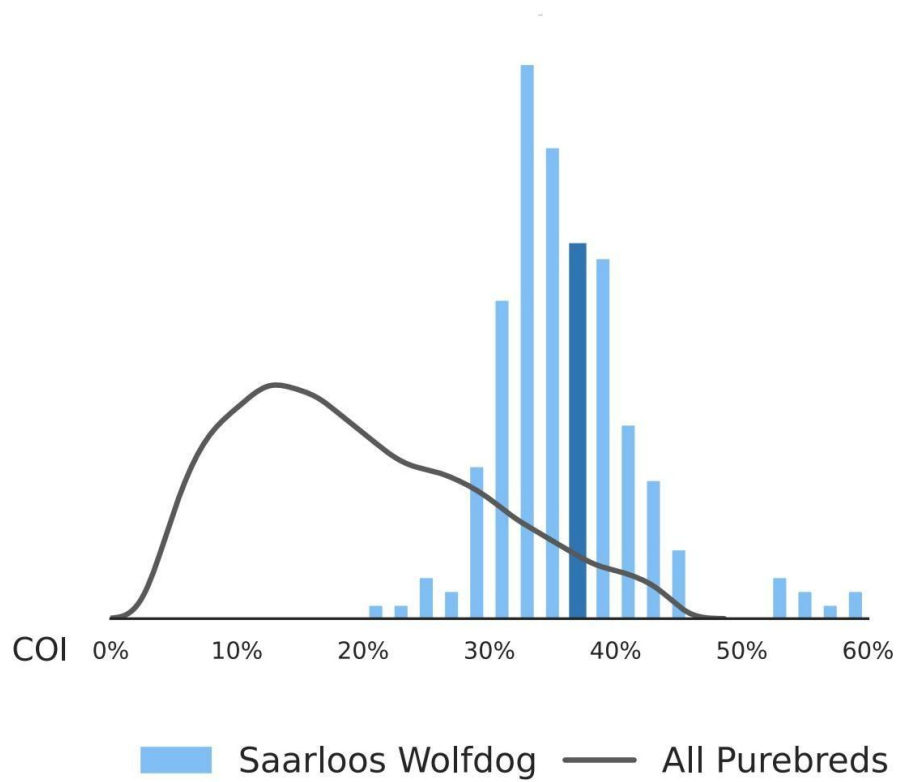

příloha 1

příloha 2

příloha 4

příloha 5 (viz excel, samostatná příloha)